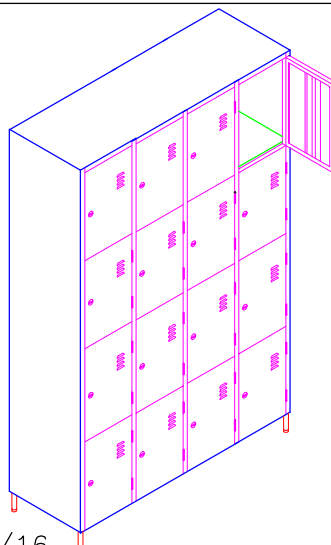

# GUARDA-ROUPAS

GR-2  
Dimensões(mm):328x420x1950  
compartmento:300x420x950

GR-4  
Dimensões(mm):628x420x1950  
compartmento:300x420x950

GR-6  
Dimensões(mm):928x420x1950  
compartmento:300x420x920

GR-8  
Dimensões(mm):1228x420x1950  
compartmento:300x420x920

GR-2/4  
Dimensões(mm):328x420x1950  
compartmento:300x420x460

GR-4/8  
Dimensões(mm):628x420x1950  
compartmento:300x420x460

GR-6/12  
Dimensões(mm):928x420x1950  
compartmento:300x420x460

GR-8/16  
Dimensões(mm):1228x420x1950  
compartmento:300x420x460

GR-4 INS - INSALUBRE  
Dimensões(mm):1000x420x1980

**Exponencial**  
Estantes e móveis de aço Ltda

Site: [www.exponencial.com.br](http://www.exponencial.com.br)

e-mail: [armazenagem@exponencial.com.br](mailto:armazenagem@exponencial.com.br)