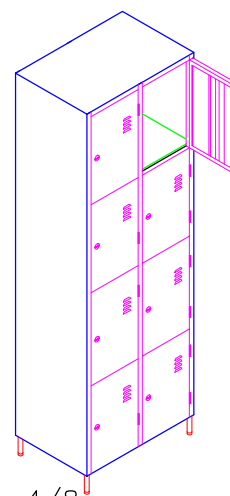

# GUARDA-ROUPAS

GR-2  
Dimensões(mm):328x420x1950  
compartmento:300x420x950

GR-4  
Dimensões(mm):628x420x1950  
compartmento:300x420x950

GR-6  
Dimensões(mm):928x420x1950  
compartmento:300x420x920

GR-8  
Dimensões(mm):1228x420x1950  
compartmento:300x420x920

GR-2/4  
Dimensões(mm):328x420x1950  
compartmento:300x420x460

GR-4/8  
Dimensões(mm):628x420x1950  
compartmento:300x420x460

GR-6/12  
Dimensões(mm):928x420x1950  
compartmento:300x420x460

GR-8/16  
Dimensões(mm):1228x420x1950  
compartmento:300x420x460

GR-4 INS - INSALUBRE  
Dimensões(mm):1000x420x1980

**Exponencial**  
Estantes e móveis de aço Ltda

Site: [www.exponencial.com.br](http://www.exponencial.com.br)

e-mail: [armazenagem@exponencial.com.br](mailto:armazenagem@exponencial.com.br)