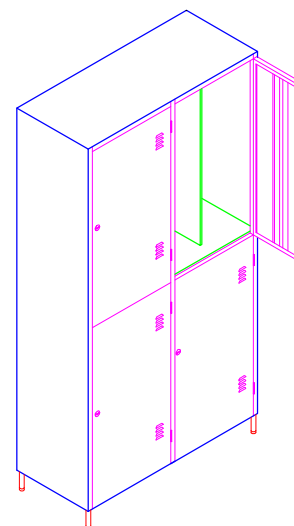

# GUARDA-ROUPAS

GR-2  
Dimensões(mm):328x420x1950  
compartmento:300x420x950

GR-4  
Dimensões(mm):628x420x1950  
compartmento:300x420x950

GR-6  
Dimensões(mm):928x420x1950  
compartmento:300x420x920

GR-8  
Dimensões(mm):1228x420x1950  
compartmento:300x420x920

GR-2/4  
Dimensões(mm):328x420x1950  
compartmento:300x420x460

GR-4/8  
Dimensões(mm):628x420x1950  
compartmento:300x420x460

GR-6/12  
Dimensões(mm):928x420x1950  
compartmento:300x420x460

GR-8/16  
Dimensões(mm):1228x420x1950  
compartmento:300x420x460

GR-4 INS - INSALUBRE  
Dimensões(mm):1000x420x1980

**Exponencial**  
Estantes e móveis de aço Ltda

Site: [www.exponencial.com.br](http://www.exponencial.com.br)

e-mail: [armazenagem@exponencial.com.br](mailto:armazenagem@exponencial.com.br)