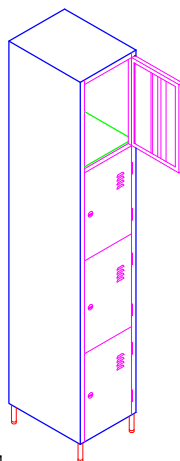

# GUARDA-ROUPAS

GR-2  
Dimensões(mm):328x420x1950  
compartmento:300x420x950

GR-4  
Dimensões(mm):628x420x1950  
compartmento:300x420x950

GR-6  
Dimensões(mm):928x420x1950  
compartmento:300x420x920

GR-8  
Dimensões(mm):1228x420x1950  
compartmento:300x420x920

GR-2/4  
Dimensões(mm):328x420x1950  
compartmento:300x420x460

GR-4/8  
Dimensões(mm):628x420x1950  
compartmento:300x420x460

GR-6/12  
Dimensões(mm):928x420x1950  
compartmento:300x420x460

GR-8/16  
Dimensões(mm):1228x420x1950  
compartmento:300x420x460

GR-4 INS - INSALUBRE  
Dimensões(mm):1000x420x1980

**Exponencial**  
Estantes e móveis de aço Ltda

Site: [www.exponencial.com.br](http://www.exponencial.com.br)

e-mail: [armazenagem@exponencial.com.br](mailto:armazenagem@exponencial.com.br)