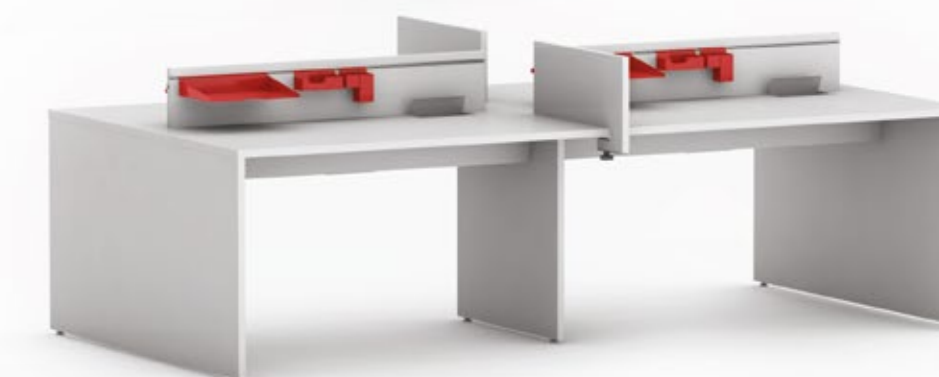

ESTAÇÃO LINEAR COM BIOMBO DE VIDRO

Suporte embutido com tomadas e conexões de voz e dados (RJ45).

Calha vertical para passagem de fiação de fácil manuseio, facilitando a instalação elétrica e proporcionando um ambiente de trabalho agradável e limpo (opcional).