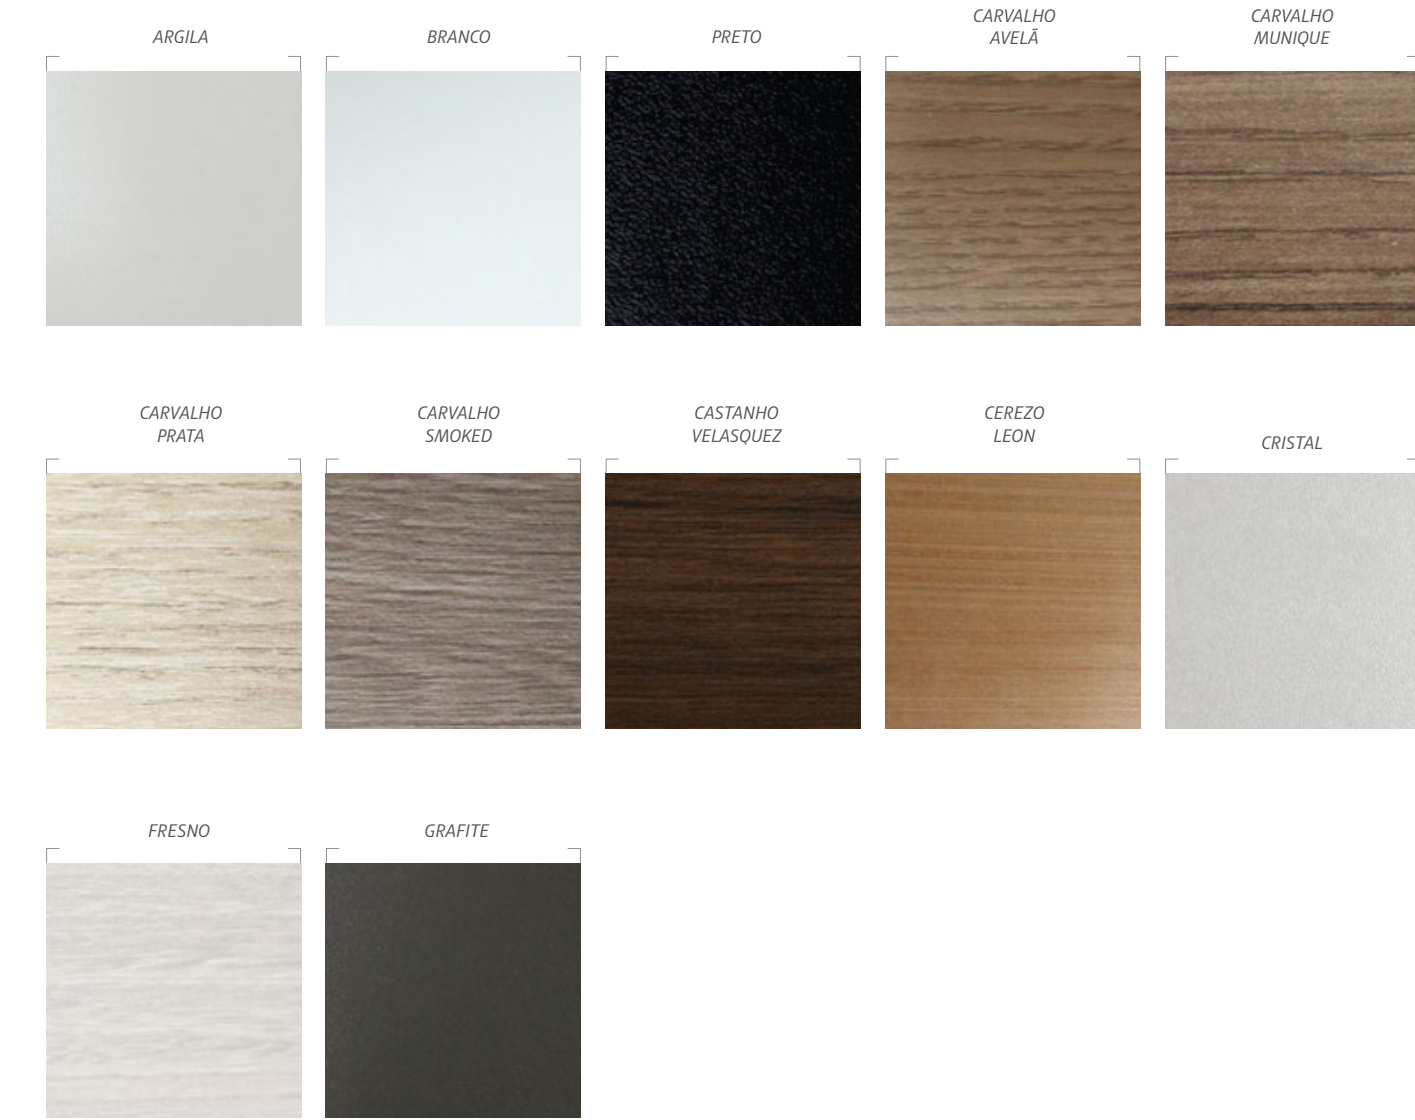

REVENDEDOR AUTORIZADO

CATÁLOGO LINHA LOCKERS

Rua Ibbó, 177
Água Rasa • São Paulo • SP

exponencial.com.br

LINHA LOCKERS

Os armários são disponibilizados individualmente com o sistema complementar, cuja quantidade de portas e colunas pode ser facilmente configurada e personalizada de acordo com a necessidade do cliente. Modelos de 1 a 6 portas, atendendo perfeitamente cada tipo de ambiente e proporcionando uma melhor organização e segurança aos pertences pessoais.

ARMÁRIOS E ESPECIFICAÇÕES

PADRÃO DE CORES

CORES DISPONÍVEIS EM MDP

CORES DISPONÍVEIS EM AÇO