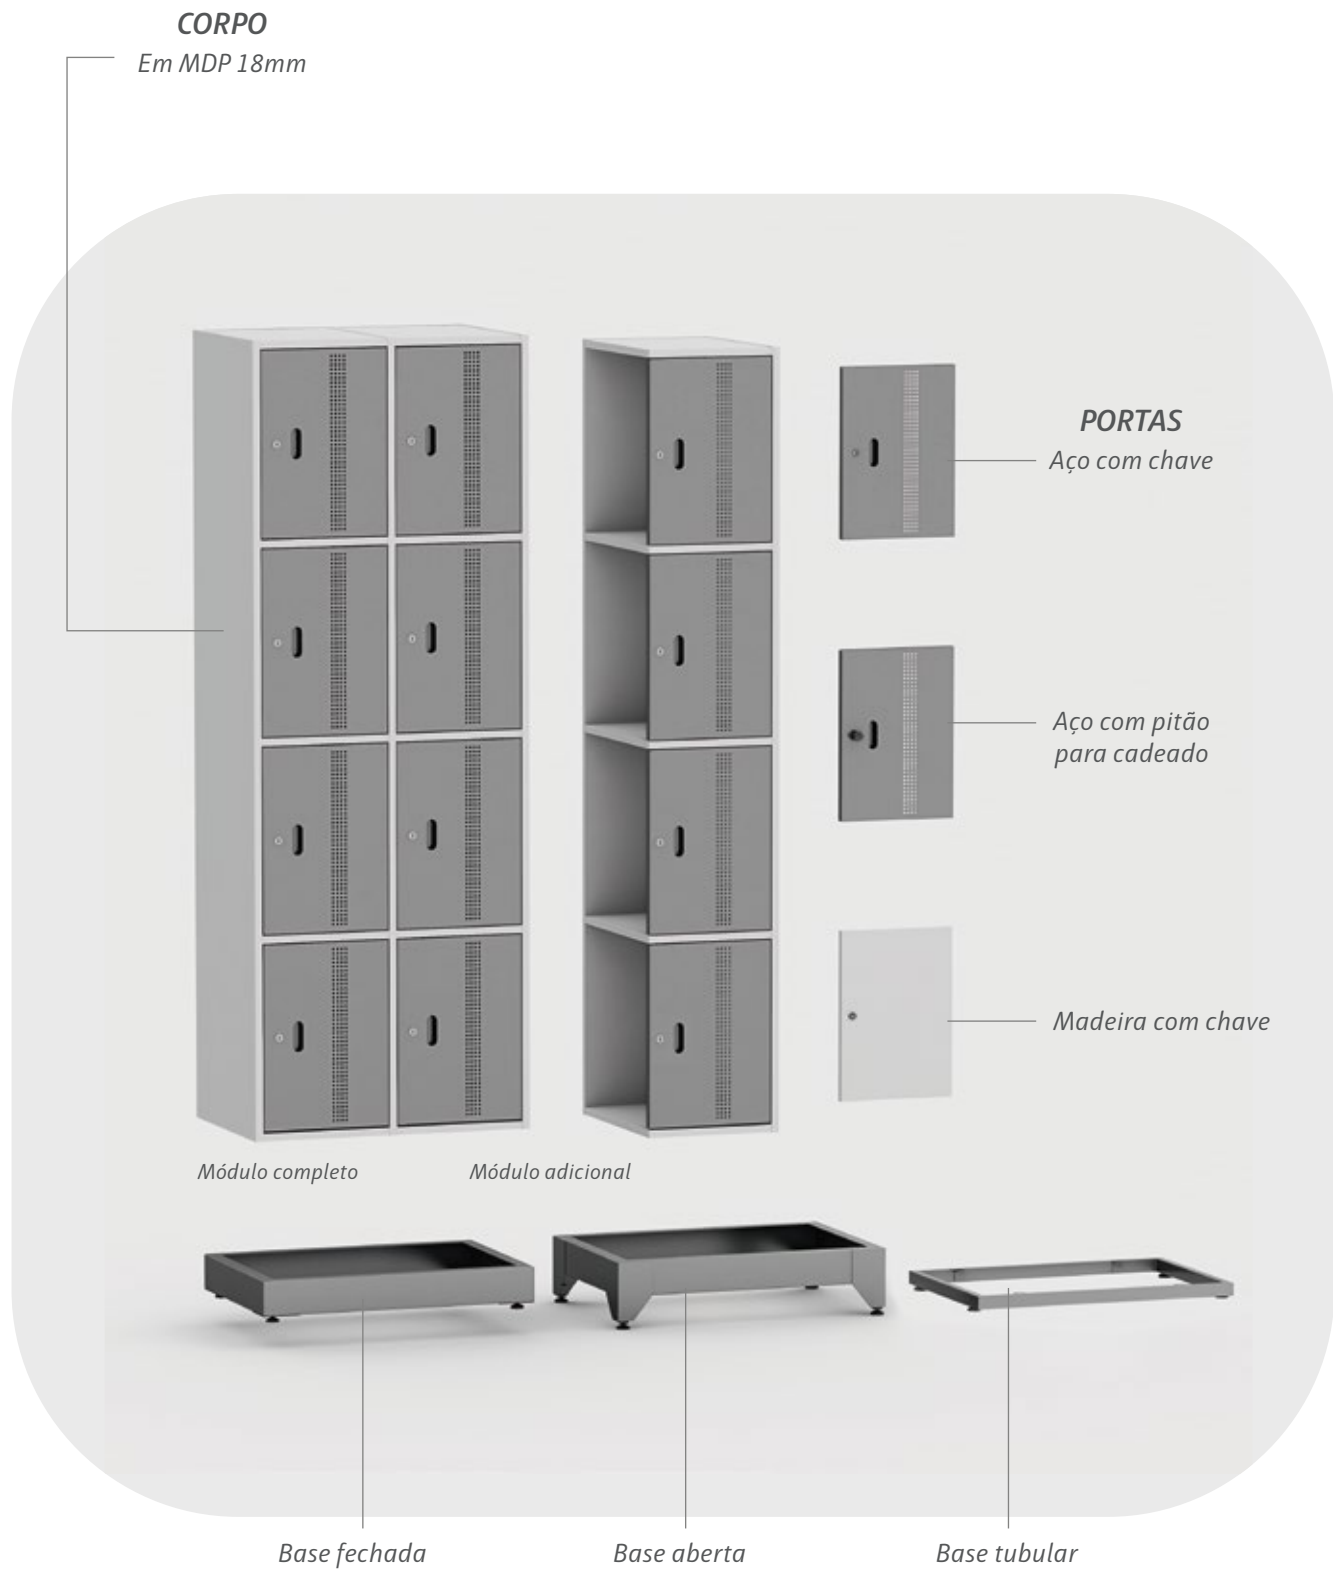

REVENDEDOR AUTORIZADO

CATÁLOGO LINHA LOCKERS

Rua Ibbó, 177
Água Rasa • São Paulo • SP

exponencial.com.br

LINHA LOCKERS

Os armários são disponibilizados individualmente com o sistema complementar, cuja quantidade de portas e colunas pode ser facilmente configurada e personalizada de acordo com a necessidade do cliente. Modelos de 1 a 6 portas, atendendo perfeitamente cada tipo de ambiente e proporcionando uma melhor organização e segurança aos pertences pessoais.

ARMÁRIOS E ESPECIFICAÇÕES

PADRÃO DE CORES

CORES DISPONÍVEIS EM MDP

CORES DISPONÍVEIS EM AÇO