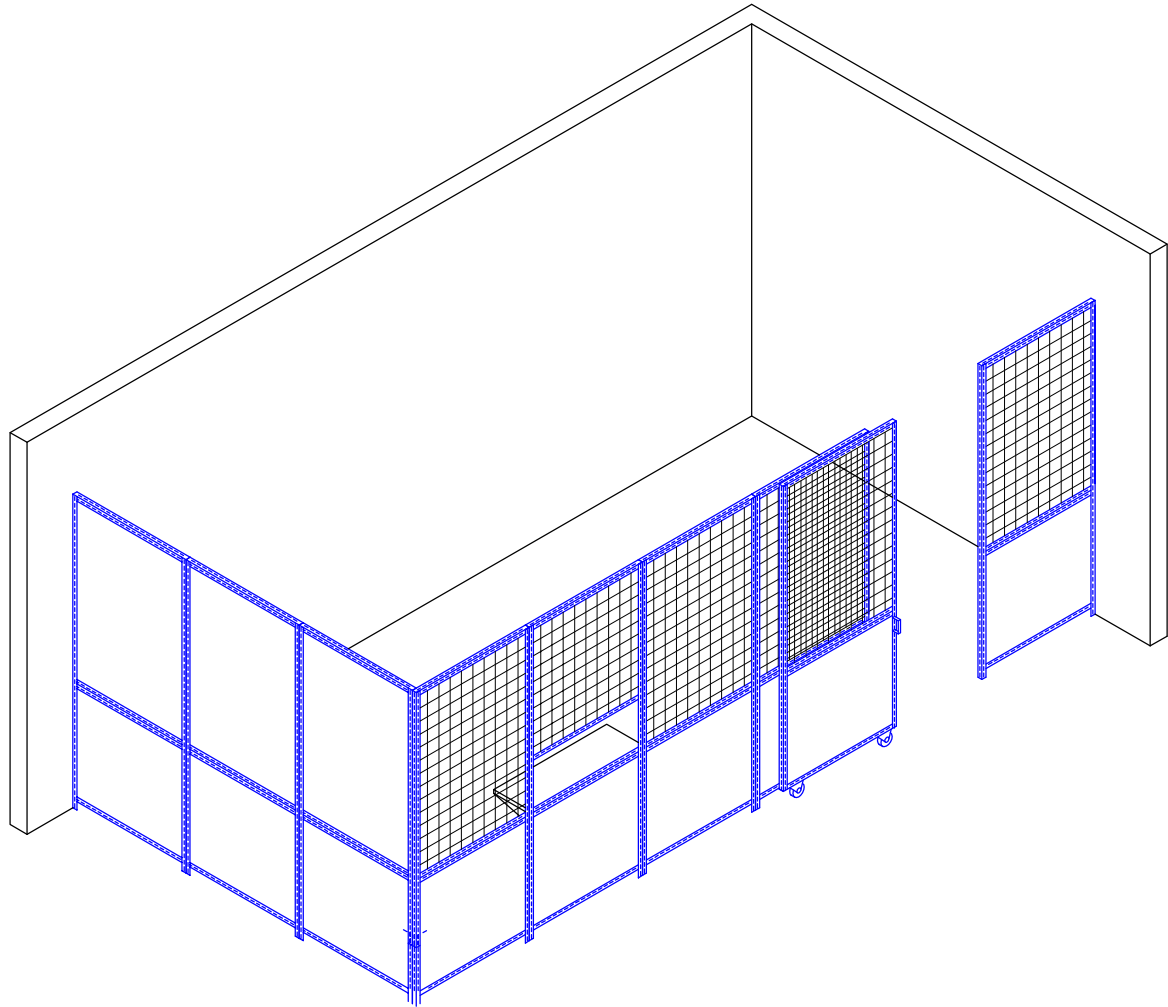

DIVISÓRIAS INDUSTRIAIS

Painel
Chapa-chapa

Painel
Guichê
Chapa-Vidro

Painel
Guichê
Chapa-Tela

Painel
Chapa-Tela

Painel
Tela-Tela

Painel
Chapa-Vidro

PAINÉIS DISPONÍVEIS:

- CHAPA-CHAPA
- CHAPA-TELA
- CHAPA-VIDRO

COM MEDIDAS PADRÃO: 1000x2400mm

PORTAS DE CORRER

COM MEDIDAS PADRÃO: 1000x2400mm
2000x2400mm

Exponencial

Estantes e móveis de aço Ltda

Site: www.exponencial.com.br

e-mail: armazenagem@exponencial.com.br