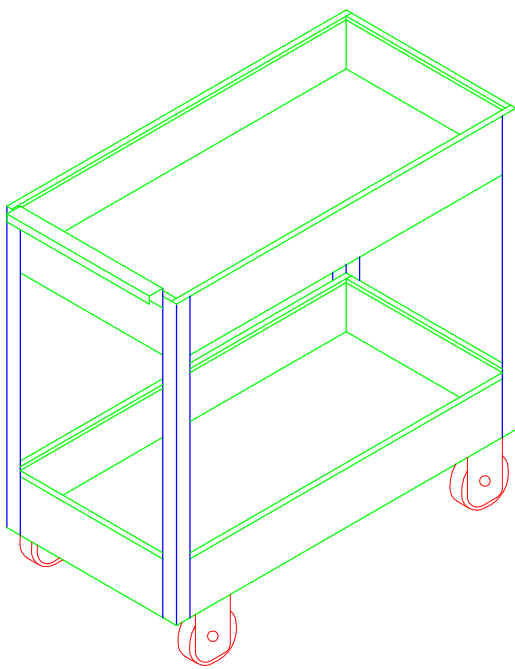

# CARRINHOS DE SERVIÇOS – ABERTOS

MOD. CSL2  
RODIZIOS MÓVEIS DE 3"φ

MOD. CSL3  
RODIZIOS MÓVEIS DE 3"φ

MOD. CSP  
RODIZIOS MÓVEIS DE 4"φ

MOD. CSL4  
RODIZIOS MÓVEIS DE 3"φ

MODELO	ALTURA	LARGURA	PROFUNDIDADE	TIPO DE SERVIÇO
CSL2	830mm	760mm	400mm	LEVE
CSL3	830mm	760mm	400mm	LEVE
CSL4	830mm	760mm	400mm	LEVE
CSP	830mm	1000mm	500mm	PESADO