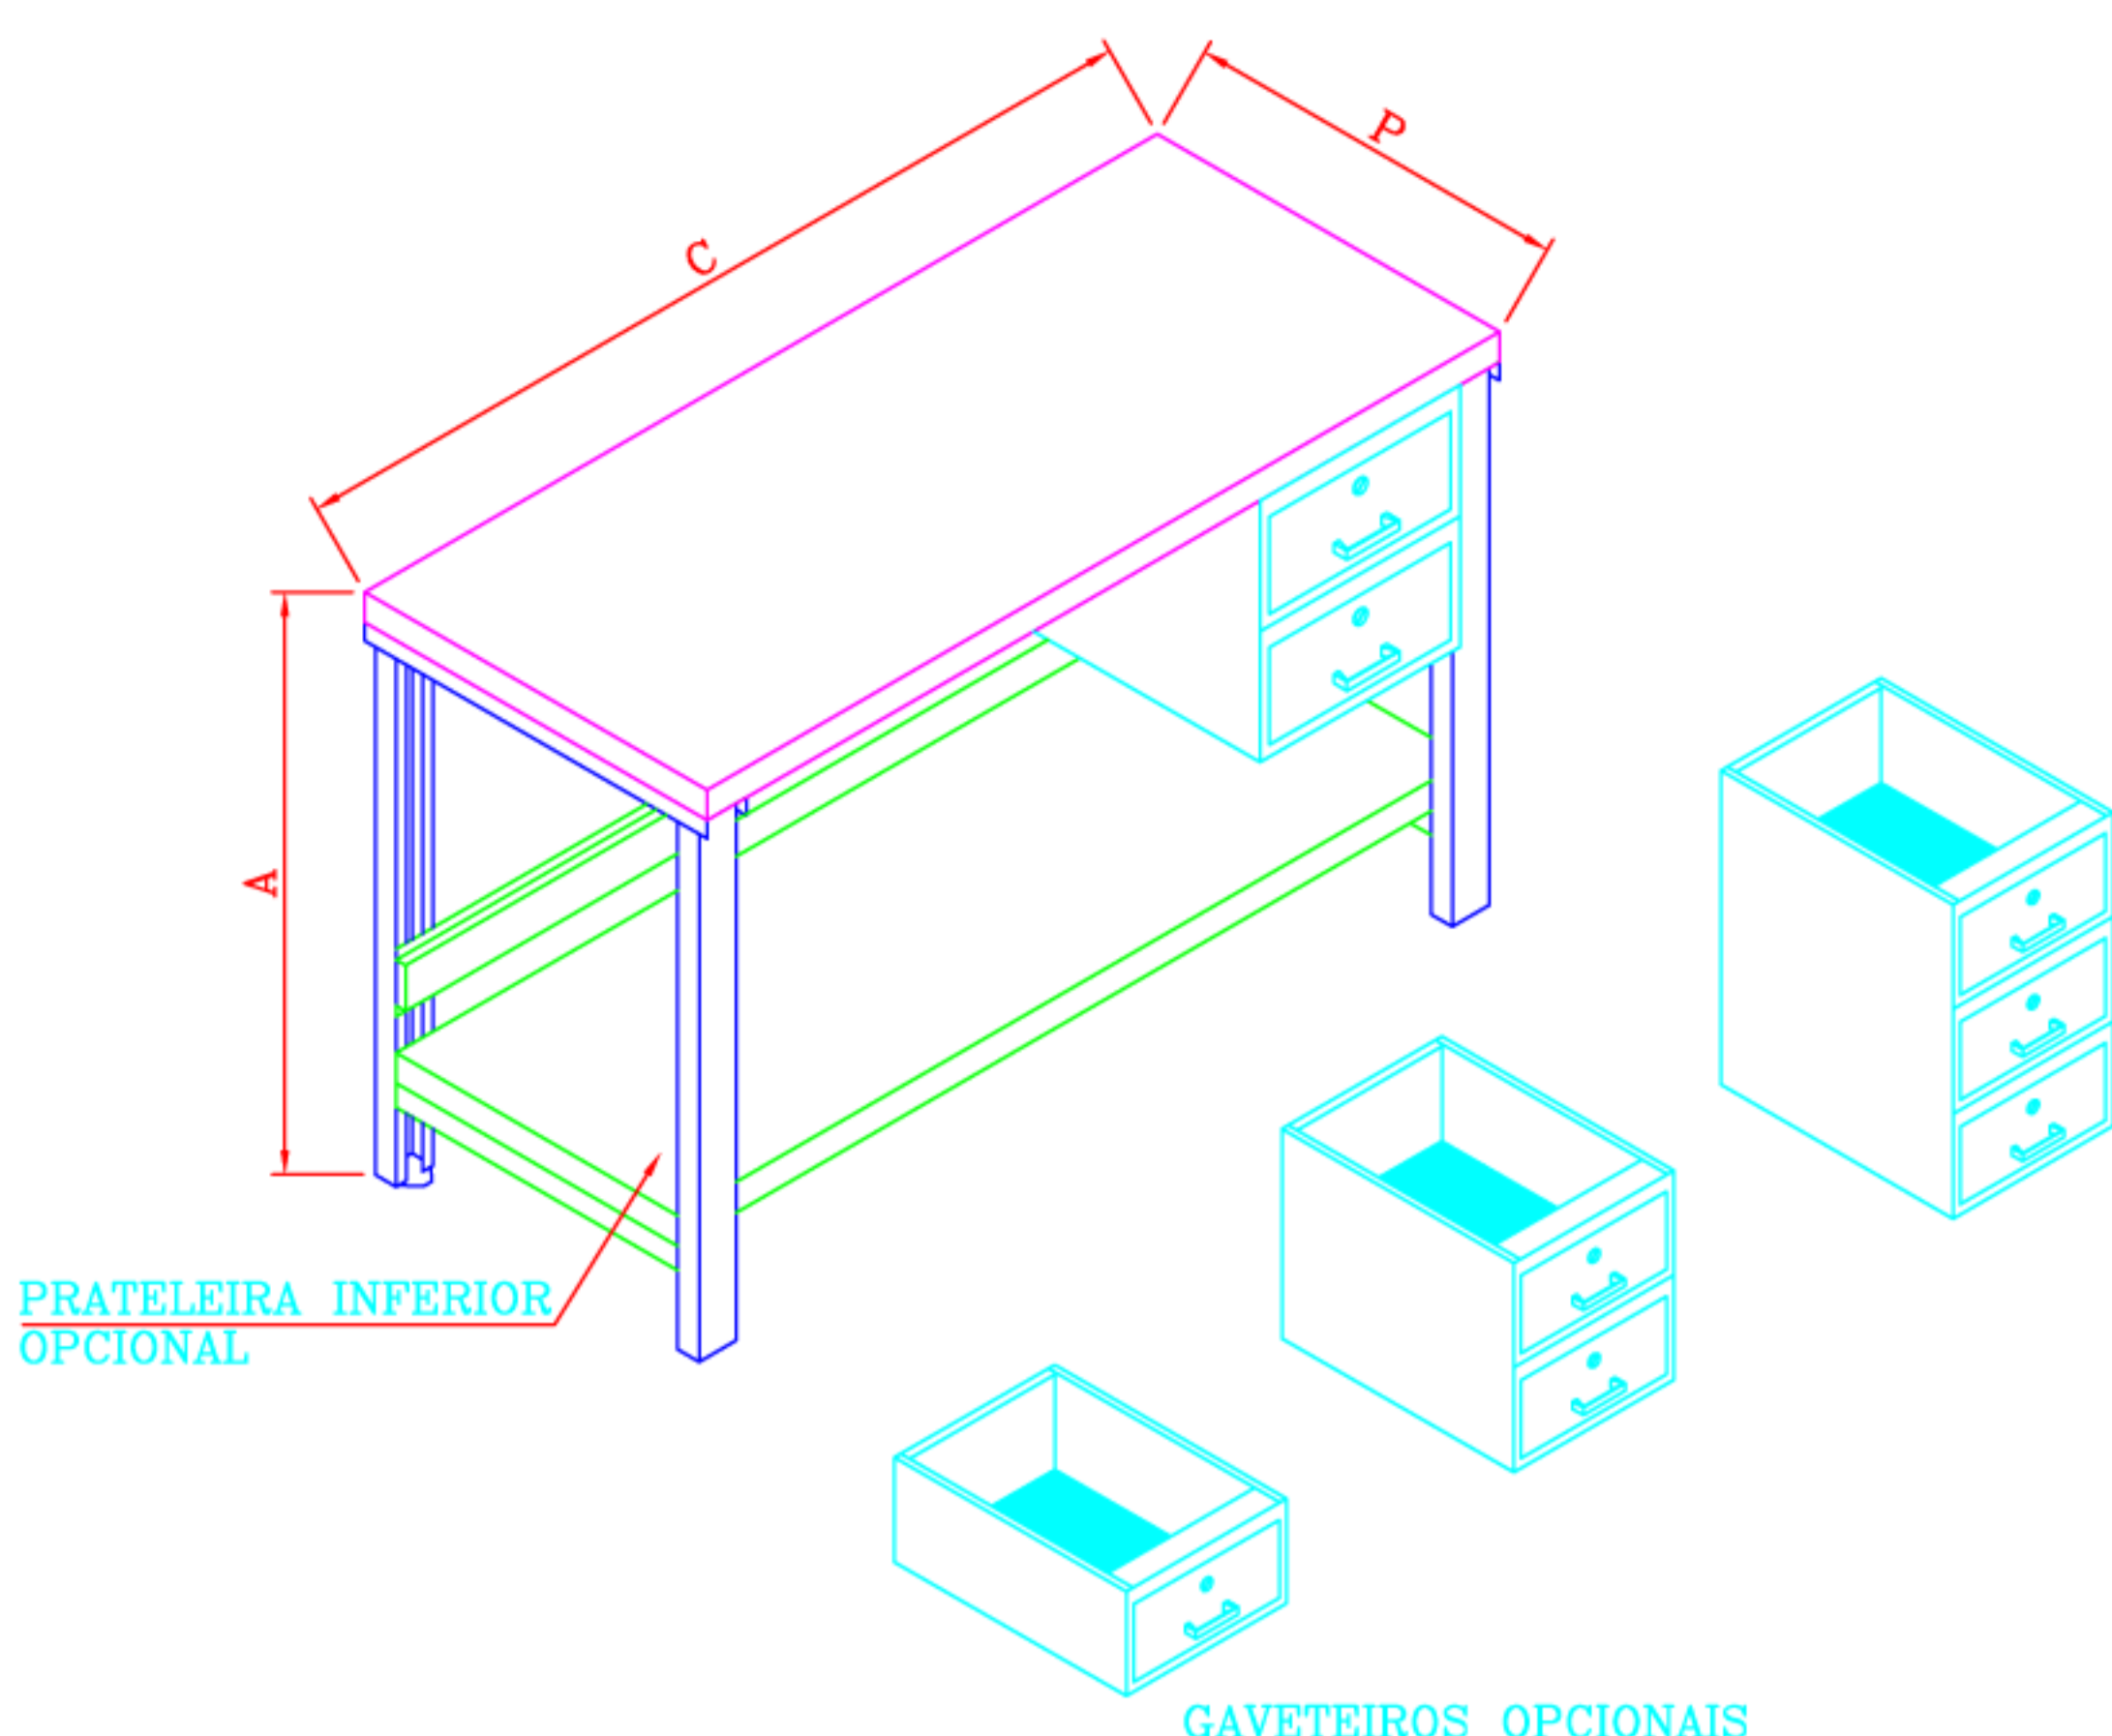

BANCADA

Bancada industrial com tampo de aço e prateleira inferior opcional.

MODELO	C	P	A
BTAI-120	1200	650	900 / 780
BTAI-150	1500	650	900 / 780
BTAI-180	1800	650	900 / 780

Exponencial

Estantes e móveis de aço Ltda

Site: www.exponencial.com.br
 e-mail: armazenagem@exponencial.com.br
 fone/fax: (11) 2028-1200

BANCADA

Bancada industrial com tampo de madeira e prateleira inferior opcional.

MODELO	C	P	A
BM-01	1200	700	900 / 780
BM-02	1500	700	900 / 780
BM-03	1700	700	900 / 780
BM-04	1800	700	900 / 780
BM-05	2000	700	900 / 780