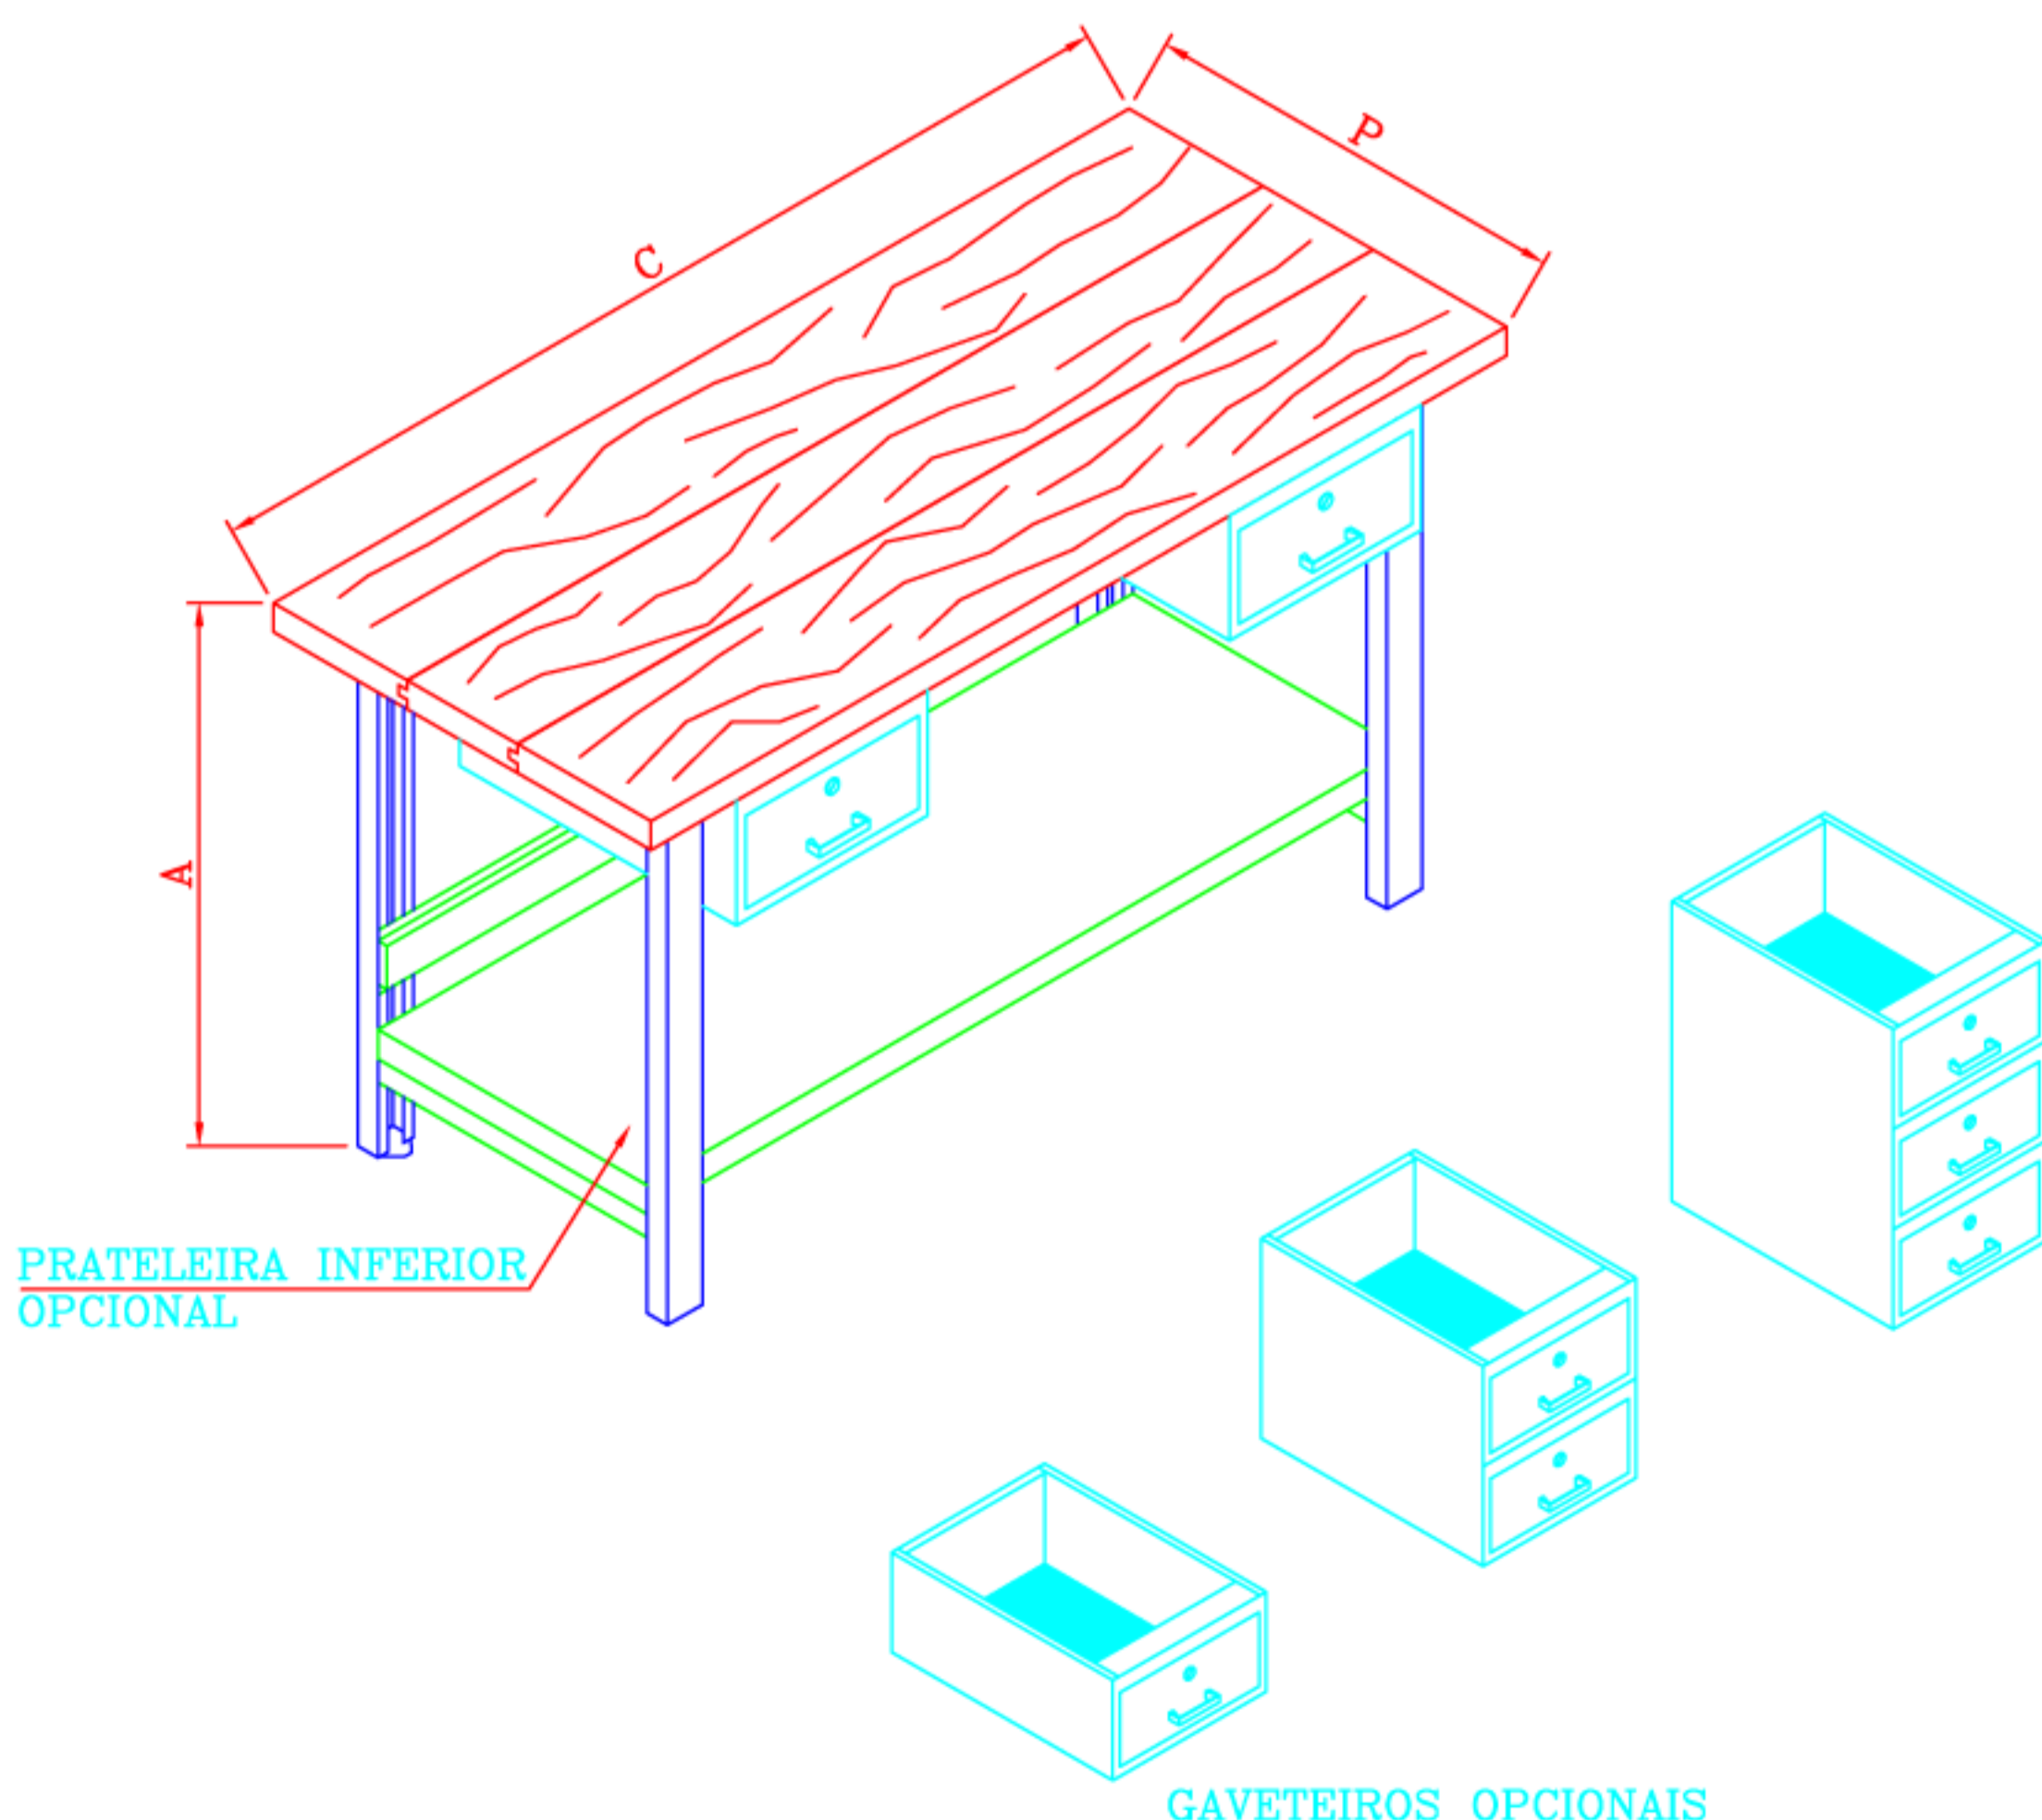

BANCADA

Bancada industrial com tampo de aço e prateleira inferior opcional.

MODELO	C	P	A
BTAI-120	1200	650	900 / 780
BTAI-150	1500	650	900 / 780
BTAI-180	1800	650	900 / 780

Exponencial

Estantes e móveis de aço Ltda

Site: www.exponencial.com.br
 e-mail: armazenagem@exponencial.com.br
 fone/fax: (11) 2028-1200

BANCADA

Bancada industrial com tampo de madeira e prateleira inferior opcional.

MODELO	C	P	A
BM-01	1200	700	900 / 780
BM-02	1500	700	900 / 780
BM-03	1700	700	900 / 780
BM-04	1800	700	900 / 780
BM-05	2000	700	900 / 780