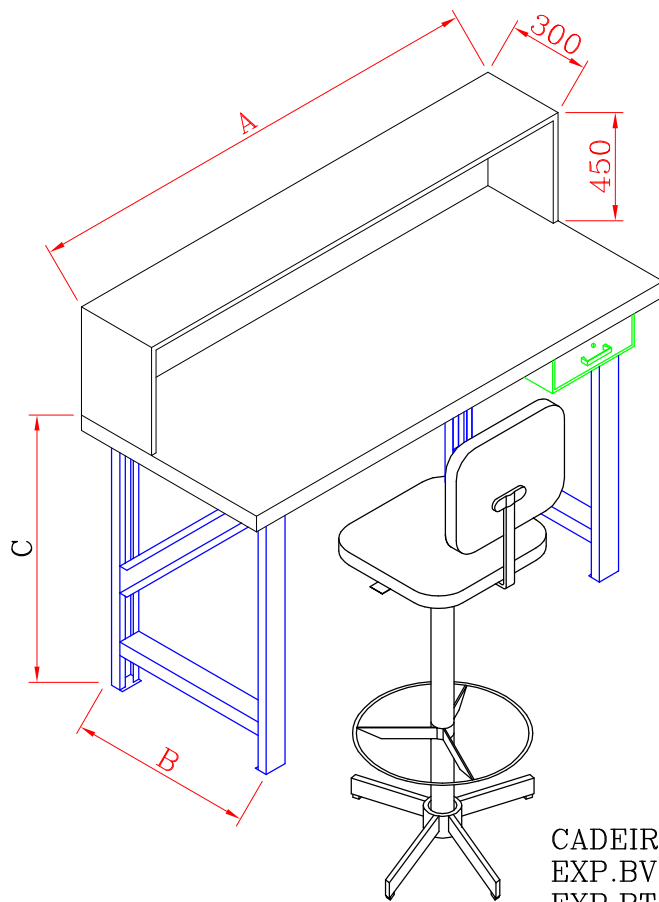

BANCADA P/ELETRÔNICA

GAVETEIROS OPCIONAIS

CADEIRA MODELOS:
EXP.BV
EXP.BT

CADEIRA PARA USO EM BANCADAS COM REGULAGEM DE ALTURA E APOIO PARA OS PÉS POSSUI REVESTIMENTO EM TECIDO PRETO OU VINIL PRETO.

BANCADAS

MODELO ALTO	
CÓDIGO	DIMENSÃO(mm)
	A B C
BEWA 126	1200x700x900
BEWA 146	1400x700x900
BEWA 166	1600x700x900
BEWA 186	1800x700x900
BEWA 200	2000x700x900

MODELO BAIXO	
CÓDIGO	DIMENSÃO(mm)
	A B C
BEWA 126	1200x700x750
BEWA 146	1400x700x750
BEWA 166	1600x700x750
BEWA 186	1800x700x750
BEWA 200	2000x700x750