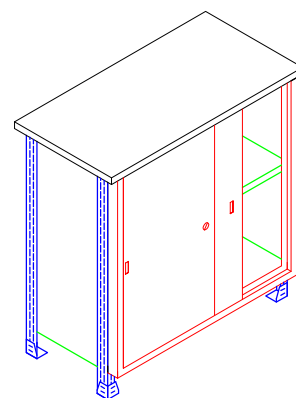

BALCÕES

Os balcões são fornecidos com altura padrão de 980mm, profundidade de 300mm, 420mm e 580mm, comprimentos de acordo com a necessidade. O remate curvo e portas são adaptadas conforme projeto.

B-01
Fechado nas laterais
e no fundo

B-02
Fechado nas laterais
e moldura p/vidro

B-03
Com moldura p/vidro
frontal e superior

B-08
Com portas de abrir
e painéis

B-03D
Com porta dupla
de correr e painéis

B-04
Com porta simples
de correr e painéis