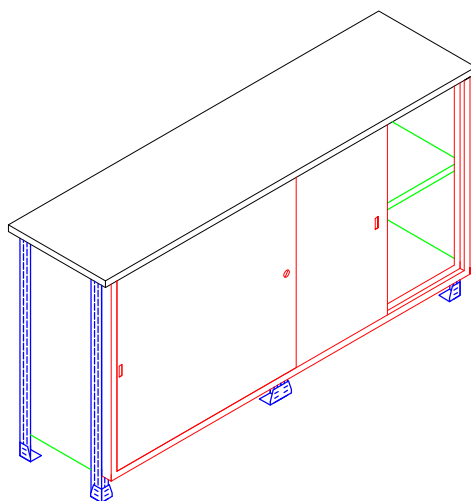

BALCÕES

Os balcões são fornecidos com altura padrão de 980mm, profundidade de 300mm, 420mm e 580mm, comprimentos de acordo com a necessidade. O remate curvo e portas são adaptadas conforme projeto.

B-01
Fechado nas laterais
e no fundo

B-02
Fechado nas laterais
e moldura p/vidro

B-03
Com moldura p/vidro
frontal e superior

B-08
Com portas de abrir
e painéis

B-03D
Com porta dupla
de correr e painéis

B-04
Com porta simples
de correr e painéis