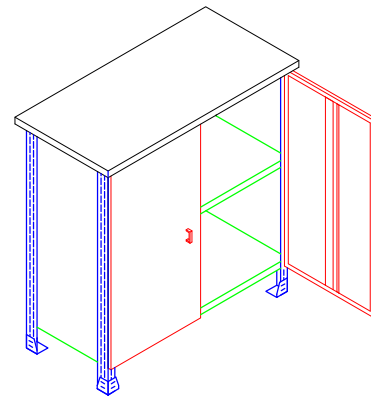

BALCÕES

Os balcões são fornecidos com altura padrão de 980mm, profundidade de 300mm, 420mm e 580mm, comprimentos de acordo com a necessidade. O remate curvo e portas são adaptadas conforme projeto.

B-01
Fechado nas laterais
e no fundo

B-02
Fechado nas laterais
e moldura p/vidro

B-03
Com moldura p/vidro
frontal e superior

B-08
Com portas de abrir
e painéis

B-03D
Com porta dupla
de correr e painéis

B-04
Com porta simples
de correr e painéis