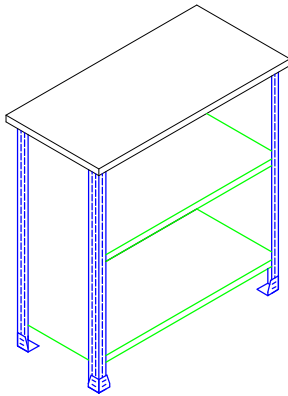

BALCÕES

Os balcões são fornecidos com altura padrão de 980mm, profundidade de 300mm, 420mm e 580mm, comprimentos de acordo com a necessidade. O remate curvo e portas são adaptadas conforme projeto.

B-01
Fechado nas laterais
e no fundo

B-02
Fechado nas laterais
e moldura p/vidro

B-03
Com moldura p/vidro
frontal e superior

B-08
Com portas de abrir
e painéis

B-03D
Com porta dupla
de correr e painéis

B-04
Com porta simples
de correr e painéis