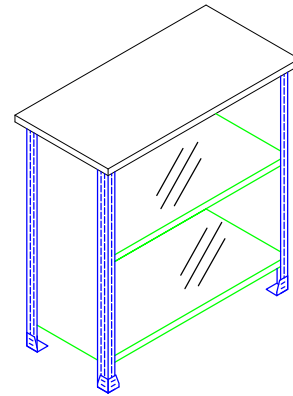

BALCÕES

Os balcões são fornecidos com altura padrão de 980mm, profundidade de 300mm, 420mm e 580mm, comprimentos de acordo com a necessidade. O remate curvo e portas são adaptadas conforme projeto.

B-01
Fechado nas laterais
e no fundo

B-02
Fechado nas laterais
e moldura p/vidro

B-03
Com moldura p/vidro
frontal e superior

B-08
Com portas de abrir
e painéis

B-03D
Com porta dupla
de correr e painéis

B-04
Com porta simples
de correr e painéis