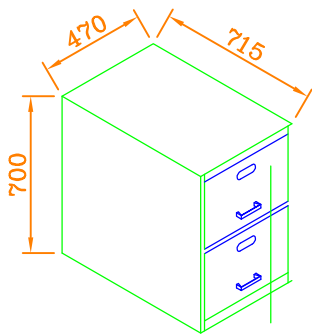

ARQUIVOS OFÍCIO

MOD. OF-2

- Para documentos no tamanho ofício.
- 2 gavetas dotadas de suportes para pasta tipo cabidex. opcionalmente pode levar compressor
- Medida interna da gaveta: 423x625x270mm

MOD. OF-3

- Para documentos no tamanho ofício.
- 3 gavetas dotadas de suportes para pasta tipo cabidex. opcionalmente pode levar compressor
- Medida interna da gaveta: 423x625x270mm

MOD. OF-4

- Para documentos no tamanho ofício.
- 4 gavetas dotadas de suportes para pasta tipo cabidex. opcionalmente pode levar compressor
- Medida interna da gaveta: 423x625x270mm

MOD. FA-5

- Para documentos no tamanho fatura
- 5 gavetas dotadas de compressor
- Medida interna da gaveta: 423x625x227mm

MOD. RA-3

- Para fichas de RAIO-X ou formulários
- 3 gavetas com suportes para pasta suspenso, opcionalmente pode levar compressor
- Medida interna da gaveta: 480x625x375mm