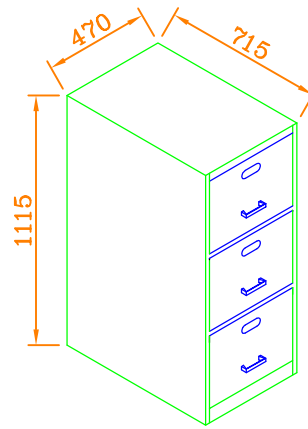

ARQUIVOS OFÍCIO

MOD. OF-2

- Para documentos no tamanho ofício.
- 2 gavetas dotadas de suportes para pasta tipo cabidex. opcionalmente pode levar compressor
- Medida interna da gaveta: 423x625x270mm

MOD. OF-3

- Para documentos no tamanho ofício.
- 3 gavetas dotadas de suportes para pasta tipo cabidex. opcionalmente pode levar compressor
- Medida interna da gaveta: 423x625x270mm

MOD. OF-4

- Para documentos no tamanho ofício.
- 4 gavetas dotadas de suportes para pasta tipo cabidex. opcionalmente pode levar compressor
- Medida interna da gaveta: 423x625x270mm

MOD. FA-5

- Para documentos no tamanho fatura
- 5 gavetas dotadas de compressor
- Medida interna da gaveta: 423x625x227mm

MOD. RA-3

- Para fichas de RAIO-X ou formulários
- 3 gavetas com suportes para pasta suspenso, opcionalmente pode levar compressor
- Medida interna da gaveta: 480x625x375mm