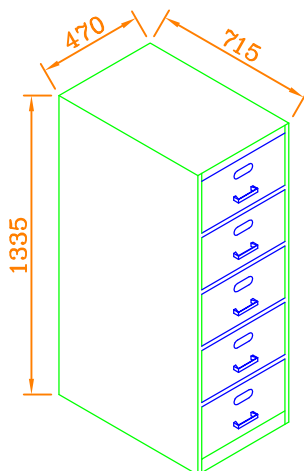

ARQUIVOS OFÍCIO

MOD. OF-2

- Para documentos no tamanho ofício.
- 2 gavetas dotadas de suportes para pasta tipo cabidex. opcionalmente pode levar compressor
- Medida interna da gaveta: 423x625x270mm

MOD. OF-3

- Para documentos no tamanho ofício.
- 3 gavetas dotadas de suportes para pasta tipo cabidex. opcionalmente pode levar compressor
- Medida interna da gaveta: 423x625x270mm

MOD. OF-4

- Para documentos no tamanho ofício.
- 4 gavetas dotadas de suportes para pasta tipo cabidex. opcionalmente pode levar compressor
- Medida interna da gaveta: 423x625x270mm

MOD. FA-5

- Para documentos no tamanho fatura
- 5 gavetas dotadas de compressor
- Medida interna da gaveta: 423x625x227mm

MOD. RA-3

- Para fichas de RAIO-X ou formulários
- 3 gavetas com suportes para pasta suspenso, opcionalmente pode levar compressor
- Medida interna da gaveta: 480x625x375mm