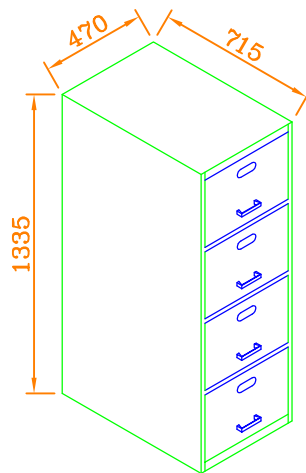

ARQUIVOS OFÍCIO

MOD. OF-2

- Para documentos no tamanho ofício.
- 2 gavetas dotadas de suportes para pasta tipo cabidex. opcionalmente pode levar compressor
- Medida interna da gaveta: 423x625x270mm

MOD. OF-3

- Para documentos no tamanho ofício.
- 3 gavetas dotadas de suportes para pasta tipo cabidex. opcionalmente pode levar compressor
- Medida interna da gaveta: 423x625x270mm

MOD. OF-4

- Para documentos no tamanho ofício.
- 4 gavetas dotadas de suportes para pasta tipo cabidex. opcionalmente pode levar compressor
- Medida interna da gaveta: 423x625x270mm

MOD. FA-5

- Para documentos no tamanho fatura
- 5 gavetas dotadas de compressor
- Medida interna da gaveta: 423x625x227mm

MOD. RA-3

- Para fichas de RAIO-X ou formulários
- 3 gavetas com suportes para pasta suspenso, opcionalmente pode levar compressor
- Medida interna da gaveta: 480x625x375mm