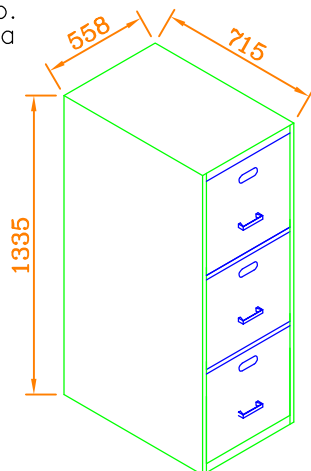

ARQUIVOS OFÍCIO

MOD. OF-2

- Para documentos no tamanho ofício.
- 2 gavetas dotadas de suportes para pasta tipo cabidex. opcionalmente pode levar compressor
- Medida interna da gaveta: 423x625x270mm

MOD. OF-3

- Para documentos no tamanho ofício.
- 3 gavetas dotadas de suportes para pasta tipo cabidex. opcionalmente pode levar compressor
- Medida interna da gaveta: 423x625x270mm

MOD. OF-4

- Para documentos no tamanho ofício.
- 4 gavetas dotadas de suportes para pasta tipo cabidex. opcionalmente pode levar compressor
- Medida interna da gaveta: 423x625x270mm

MOD. FA-5

- Para documentos no tamanho fatura
- 5 gavetas dotadas de compressor
- Medida interna da gaveta: 423x625x227mm

MOD. RA-3

- Para fichas de RAIO-X ou formulários
- 3 gavetas com suportes para pasta suspenso, opcionalmente pode levar compressor
- Medida interna da gaveta: 480x625x375mm